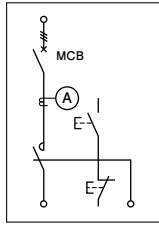

GB

機能

1. 押釦スイッチによって運転/停止を行います。
2. 外部からの押釦操作も可能です。