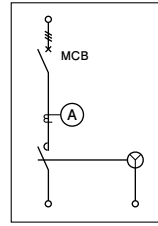

機能

1. 押釦スイッチによって運転/停止を行います。
2. 外部からの押釦操作も可能です。

GC

機能

切換スイッチ

- 試験……強制〔入〕
- 停止……強制〔切〕
- 自動……外部の自動接点に連動
(自動接点“開”→停止)
(自動接点“閉”→運転)

屋内用 **IP2XC**

ライトベージュ塗装
LB色(5Y7/1)
日塗工F25-70B

●押釦操作回路(PB)・外部操作端子付(外部操作電圧・AC200V)

納期区分	品名記号	モーター容量	標準価格 円	一梱入数	主回路	摘要	寸法 mm			準用キャビネット
							ヨコ	タテ	フカサ	
①	GB-02M	0.2kW	60,000	1	MCB 0.2kW+MC	PB, GL, RL付	400	400	160	B16-44
①	GB-04M	0.4kW	60,000	1	MCB 0.4kW+MC	〃	〃	〃	〃	〃
①	GB-07M	0.75kW	60,000	1	MCB 0.75kW+MC	〃	〃	〃	〃	〃
①	GB-15M	1.5kW	60,000	1	MCB 1.5kW+MC	〃	〃	〃	〃	〃
①	GB-22M	2.2kW	60,000	1	MCB 2.2kW+MC	〃	〃	〃	〃	〃
①	GB-37M	3.7kW	62,000	1	MCB 3.7kW+MC	〃	〃	〃	〃	〃
①	GB-55M	5.5kW	83,500	1	MCB 5.5kW+MC	〃	500	500	160	B16-55
①	GB-75M	7.5kW	83,500	1	MCB 7.5kW+MC	〃	〃	〃	〃	〃
③	GB-110H	11 kW	127,000	1	MCB 3P 125A+MS サーマルリレー (34~50A)	〃	500	600	200	B20-56
③	GB-150H	15 kW	127,000	1	MCB 3P 125A+MS サーマルリレー (45~65A)	〃	〃	〃	〃	〃

■接続・動作方法は1310頁①をご参照ください。

●外部接点操作回路(COS) (外部操作電圧・AC200V)

納期区分	品名記号	モーター容量	標準価格 円	一梱入数	主回路	摘要	寸法 mm			準用キャビネット
							ヨコ	タテ	フカサ	
①	GC-02M	0.2kW	60,000	1	MCB 0.2kW+MC	COS(試験・停止・自動) GL, RL付	400	400	160	B16-44
①	GC-04M	0.4kW	60,000	1	MCB 0.4kW+MC	〃	〃	〃	〃	〃
①	GC-07M	0.75kW	60,000	1	MCB 0.75kW+MC	〃	〃	〃	〃	〃
①	GC-15M	1.5kW	60,000	1	MCB 1.5kW+MC	〃	〃	〃	〃	〃
①	GC-22M	2.2kW	60,000	1	MCB 2.2kW+MC	〃	〃	〃	〃	〃
①	GC-37M	3.7kW	62,000	1	MCB 3.7kW+MC	〃	〃	〃	〃	〃
①	GC-55M	5.5kW	83,500	1	MCB 5.5kW+MC	〃	500	500	160	B16-55
①	GC-75M	7.5kW	83,500	1	MCB 7.5kW+MC	〃	〃	〃	〃	〃
③	GC-110H	11 kW	127,000	1	MCB 3P 125A+MS サーマルリレー (34~50A)	〃	500	600	200	B20-56
③	GC-150H	15 kW	127,000	1	MCB 3P 125A+MS サーマルリレー (45~65A)	〃	〃	〃	〃	〃